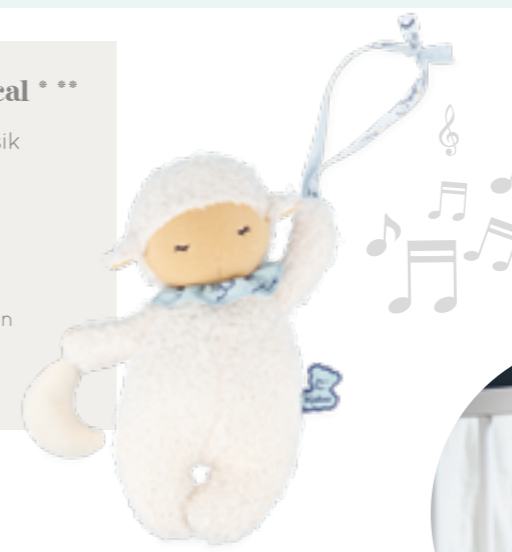

K221005

Mouton endormi - Sleeping sheep
«Hush little baby»