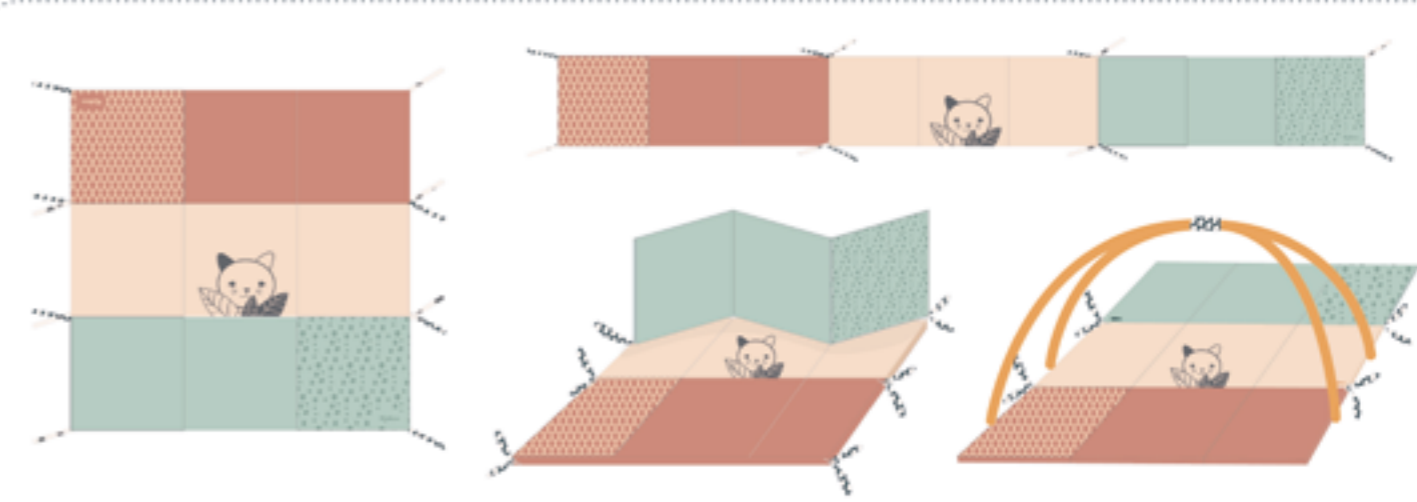

Facile à laver
Easy to clean

SCANNEZ-MOI

SCAN ME

* Nettoyer à l'aide d'un linge légèrement humide. Ne pas utiliser de détergent.
Clean using a slightly damp cloth. Do not use detergent.
Mit einem leicht feuchten Lappen abwischen. Keine Reinigungsmittel verwenden.
Limpe con la ayuda de un trapo ligeramente húmedo. No utilice detergente.
Pulire con un panno leggermente umido. Non usare detersivo.